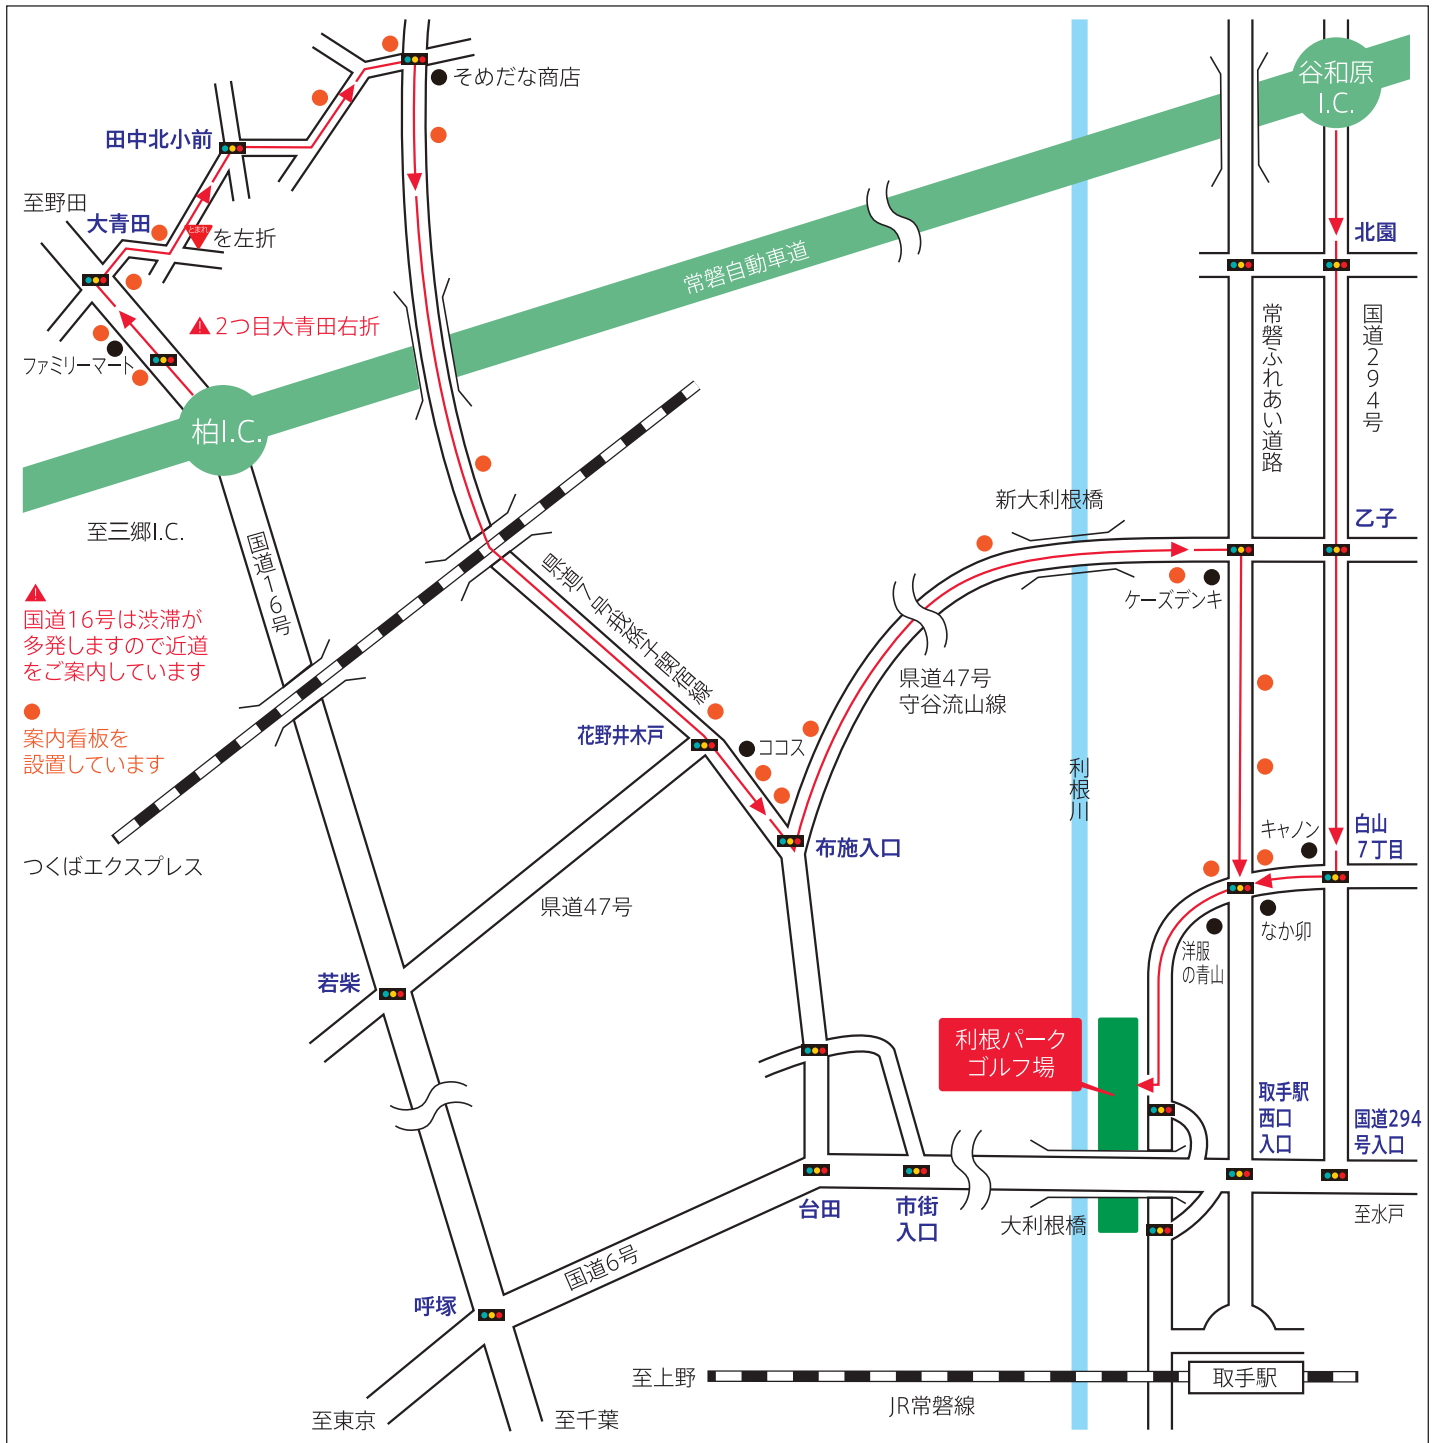

常磐道 柏 IC からのアクセスマップ

渋滞を回避して快適に安全運転でお越し下さい。

利根パークゴルフ場
〒302-0024 茨城県取手市新町 4-1-50 ☎0297-73-7731 (代表)